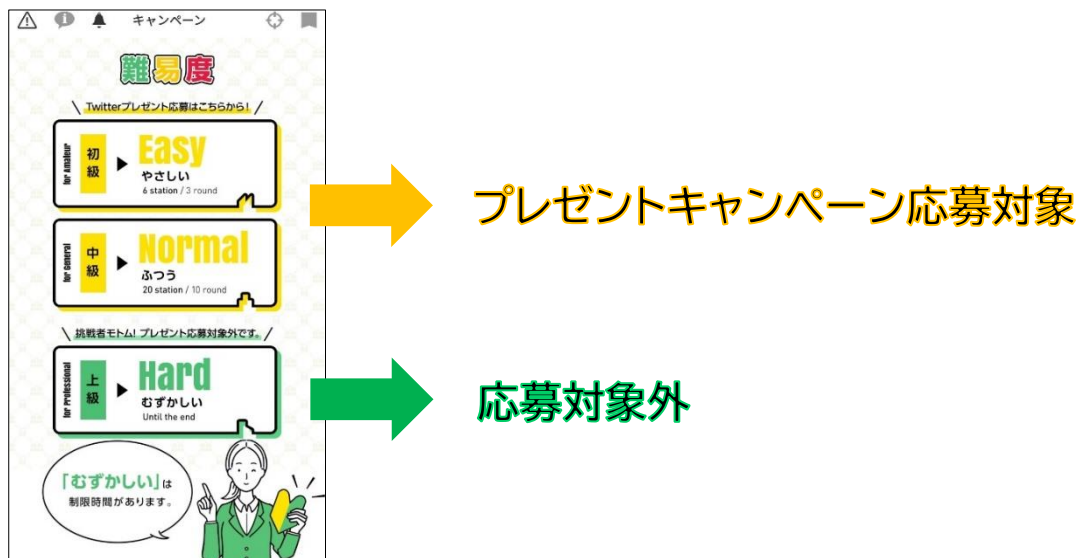

◆キャンペーン実施期間

2020年3月14日(土)～4月14日(火)

◆駅名しりとりが登場！Twitterでシェアしてキャンペーンに応募しよう

コンピュータと駅名のしりとりで勝負し、最後までしりとりを続けることができれば勝利。初級者向け「やさしい」モードは3往復、中級者向け「ふつう」モードは10往復できれば勝利です。普段利用している駅、旅行で訪れた駅、思い出の駅などなど…経験と知識でいざ勝負！

さらに、「かんたん」「やさしい」モードの勝利画面から Twitter でシェアすると抽選で 50 名様に 3000 円の Quo カードペイが当たるプレゼントキャンペーンも実施いたします。

◆もっと遊びたい人向け“むずかしい”モード

「かんたん」「ふつう」モードだけでものたりない人は、往復制限のない「むずかしい」モードに挑戦！1回の回答時間が20秒に制限されます。あなたは何駅続けることができるでしょうか？！

※「むずかしい」モードは Twitter キャンペーンの応募対象ではありません。

◆Twitter プレゼント応募方法

デジタル JR 時刻表 Lite アプリを起動し、お知らせ欄の“駅名しりとりはコチラ”のバナー、または乗換案内ページの最下部にあるバナーを選択します。

アプリ内の駅名しりとりゲームの「やさしい」「ふつう」モードで遊びます。

- ① 「やさしい」「ふつう」モードで勝利し、勝利画面から Twitter でシェアをします。

- ② 鉄分@交通新聞社 Twitter アカウント (@kotsu_TR) をフォローして応募完了です。
(当選発表は、鉄分@交通新聞社 Twitter アカウントからの連絡をもって代えさせていただきます。)

※Twitter アカウントが非公開となっている場合、応募の確認ができませんのでご注意ください。