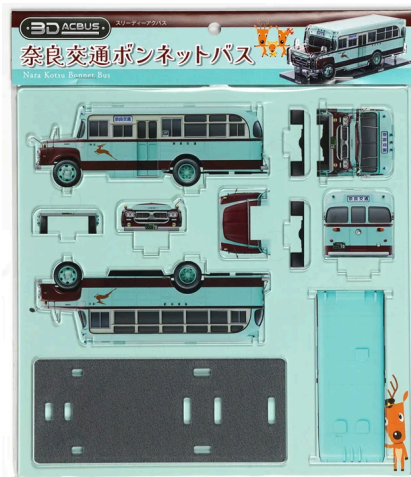

鉄道むすめ「朝倉ちはや」タッチ&ゴー

渡辺車輛工業

車両を立体的に表現した『3Dアクデン』『3Dアクバス』18商品をラインナップします。

- [【3Dアクデン】近鉄8A系 2両セット](#)
- [【3Dアクデン】近鉄ひのとり 80101号車](#)
- [【3Dアクデン】近鉄ひのとり 80201号車](#)
- [【3Dアクデン】N700S 先頭車両](#)
- [【3Dアクデン】N700S 中間車両](#)
- [【3Dアクデン】923形ドクターイエロー T4 先頭車両](#)
- [【3Dアクデン】923形ドクターイエロー T4 中間車両](#)
- [【3Dアクデン】500系（のぞみ）先頭車両](#)
- [【3Dアクデン】500系（のぞみ）中間車両](#)
- [【3Dアクデン】近鉄10100系 ビスタカーA編成 3両セット](#)
- [【3Dアクデン】近鉄 1A系 先頭車両](#)
- [【3Dアクデン】近鉄 1A系 中間車両](#)
- [【3Dアクバス】奈良交通ボンネットバス（中型）](#)
- [【3Dアクバス】奈良交通ボンネットバス（小型）](#)
- [【3Dアクバス】奈良交通 日野ブルーリボン581号車（中型）](#)
- [【3Dアクバス】奈良交通 日野ブルーリボン581号車（小型）](#)
- [【3Dアクデン】近鉄12200系 12201号車](#)
- [【3Dアクデン】近鉄12200系 12301号車](#)

【3Dアクデン】JR500系

【3Dアクデン】近鉄1A系

【3Dアクバス】奈良交通ボンネットバス（中型）

【3Dアクデン】JR500系

【3Dアクデン】近鉄1A系

【3Dアクバス】奈良交通ボンネットバス（中型）

「TRAIN SELECT SHOP - てつおし！」について

『TRAIN SELECT SHOP - てつおし！』（<https://tetsuoshi.kotsu.co.jp>）は、全国の鉄道会社が製作したグッズをワンストップで購入できるプラットフォームとして、2026年4月にオープンした新たな鉄道グッズ専門ECサイトです。根強い人気を誇る「鉄道むすめ」関連グッズを中心に取り扱いを開始。今後、参画する鉄道会社様を順次拡大し、全国の鉄道ファンと地方鉄道をつなぐ新たな架け橋として鉄道業界全体の活性化を目指します。