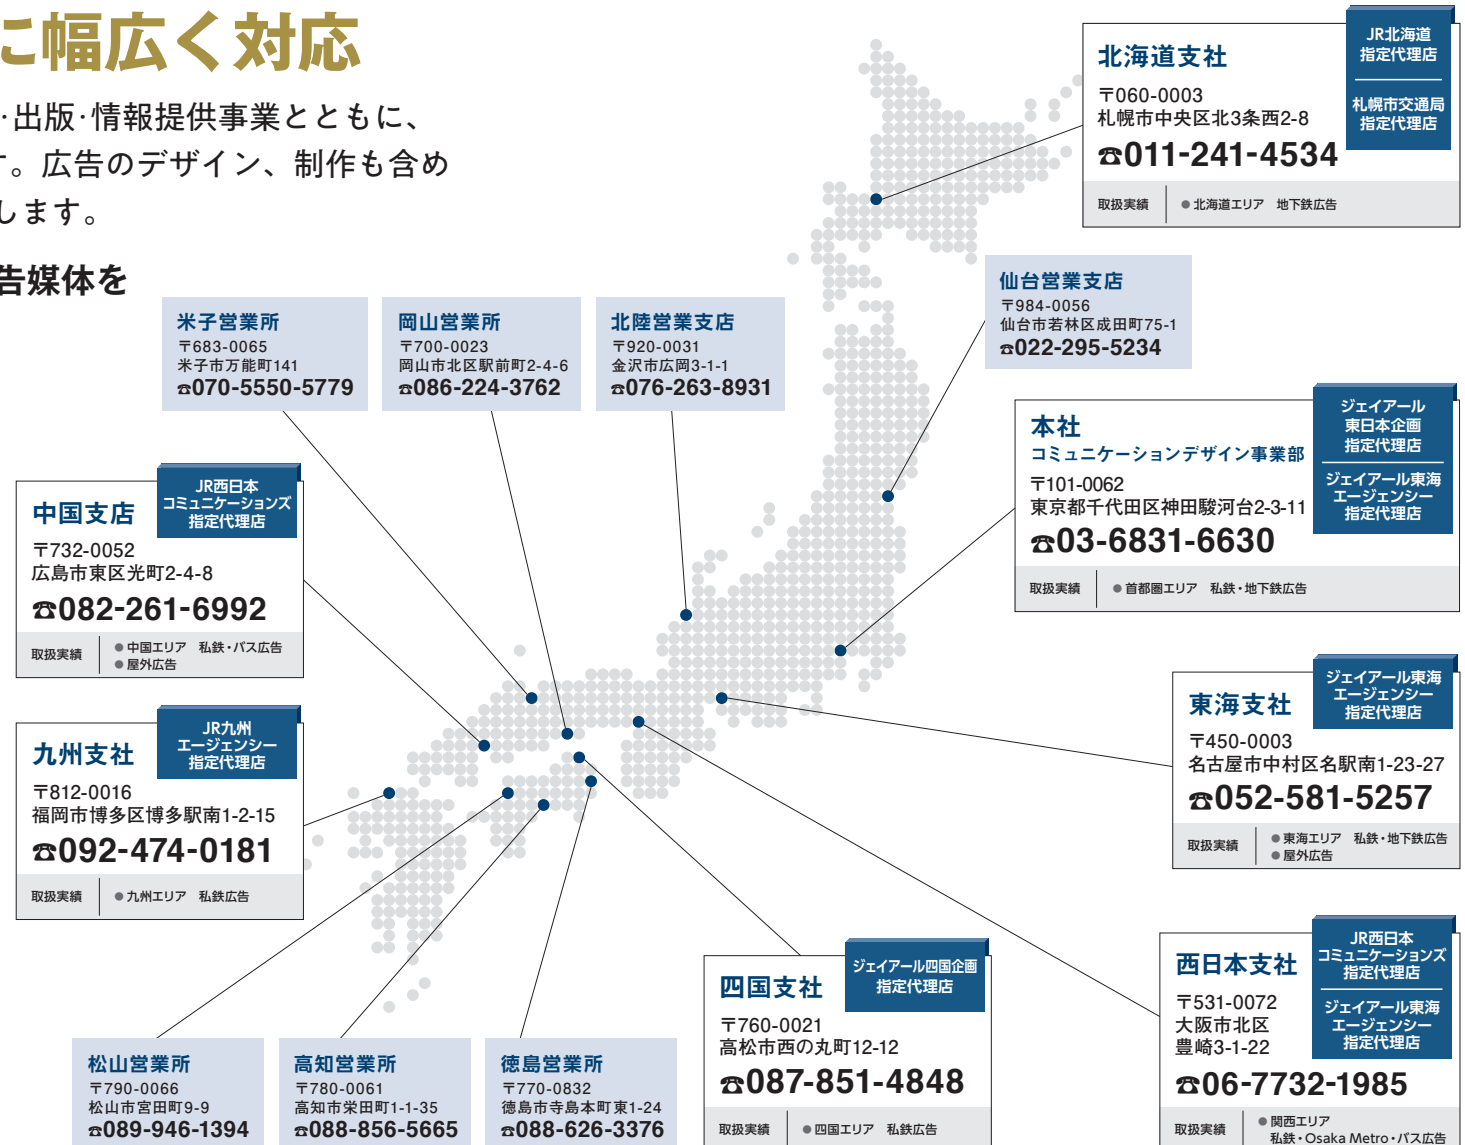

交通・屋外広告

媒体資料

交通新聞社
 北海道支社/東海支社
 西日本支社/中国支社
 四国支社/九州支社
 コミュニケーション
 デザイン事業部 TEL 03-6831-6630
<https://www.kotsu.co.jp>

交通・屋外広告の制作に幅広く対応

JRグループ関連会社の交通新聞社では、新聞・出版・情報提供事業とともに、交通・屋外広告代理店事業も展開しております。広告のデザイン、制作も含め幅広くクライアント様のニーズにお応えいたします。

7つの事業拠点からお探しの交通・屋外広告媒体を迅速に提案させていただきます。

交通広告一覧	
駅メディア	<ul style="list-style-type: none"> ・ 駅ポスター ・ SPメディア ・ サインボード ・ J-ADビジョン ・ 大型ビジョン
車両メディア	<ul style="list-style-type: none"> ・ 車内ポスター (中吊り、まど上)
	<ul style="list-style-type: none"> ・ ステッカー ・ トレインチャンネル ・ ADトレイン
屋外メディア	<ul style="list-style-type: none"> ・ 屋外看板 ・ 商業施設 ほか

駅メディア (デジタルサイネージ)

サツエキビジョン(札幌駅) 北海道新聞社様

南北自由通路デジタルサイネージ広告(広島駅)
サクラオプルフリーアンドディスプレイ様

Eki-Vision(宮崎駅) セイカ食品様

駅メディア (サインボード・SPメディア等)

駅サインボード広告(帯広駅) 柳月様

駅サインボード広告(西宮駅) 加藤産業様

時計付広告(松山駅) 喜助の湯様