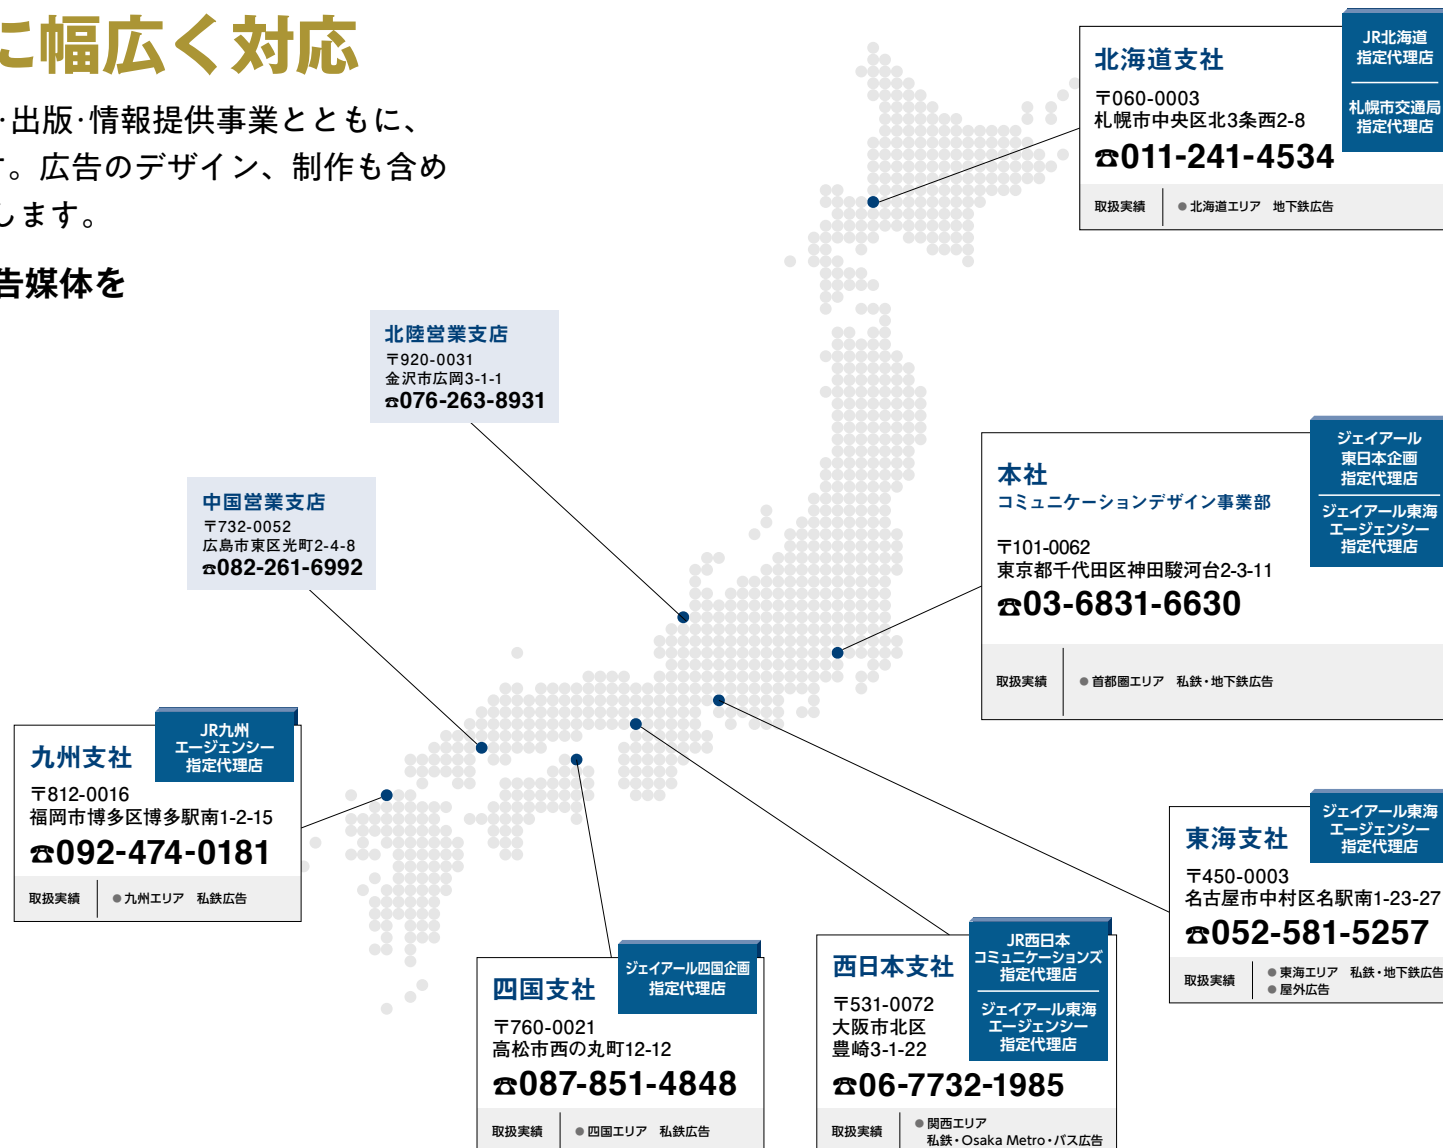

交通・屋外広告

媒体資料

交通新聞社
コミュニケーションデザイン事業部
TEL 03-6831-6630
https://www.kotsu.co.jp

北海道支社/東海支社
西日本支社/四国支社/
九州支社

交通・屋外広告の制作に幅広く対応

JRグループ関連会社の交通新聞社では、新聞・出版・情報提供事業とともに、交通・屋外広告代理店事業も展開しております。広告のデザイン、制作も含め幅広くクライアント様のニーズにお応えいたします。

7つの事業拠点からお探しの交通・屋外広告媒体を迅速に提案させていただきます。

交通広告一覧	
駅メディア	<ul style="list-style-type: none"> ・ 駅ポスター ・ SPメディア ・ サインボード ・ J-ADビジョン ・ 大型ビジョン
車両メディア	<ul style="list-style-type: none"> ・ 車内ポスター (中吊り、まど上)
	<ul style="list-style-type: none"> ・ ステッカー ・ トレインチャンネル ・ ADトレイン
屋外メディア	<ul style="list-style-type: none"> ・ 屋外看板 ・ 商業施設 ほか

駅メディア (デジタルサイネージ)

サツエキビジョン(札幌駅) 北海道新聞社様

南北自由通路デジタルサイネージ広告(広島駅)
サクラオプルフリーアンドディスプレイ様

Eki-Vision(宮崎駅) セイカ食品様

駅メディア (サインボード・SPメディア等)

駅サインボード広告(帯広駅) 柳月様

駅サインボード広告(西宮駅) 加藤産業様

時計付広告(松山駅) 喜助の湯様